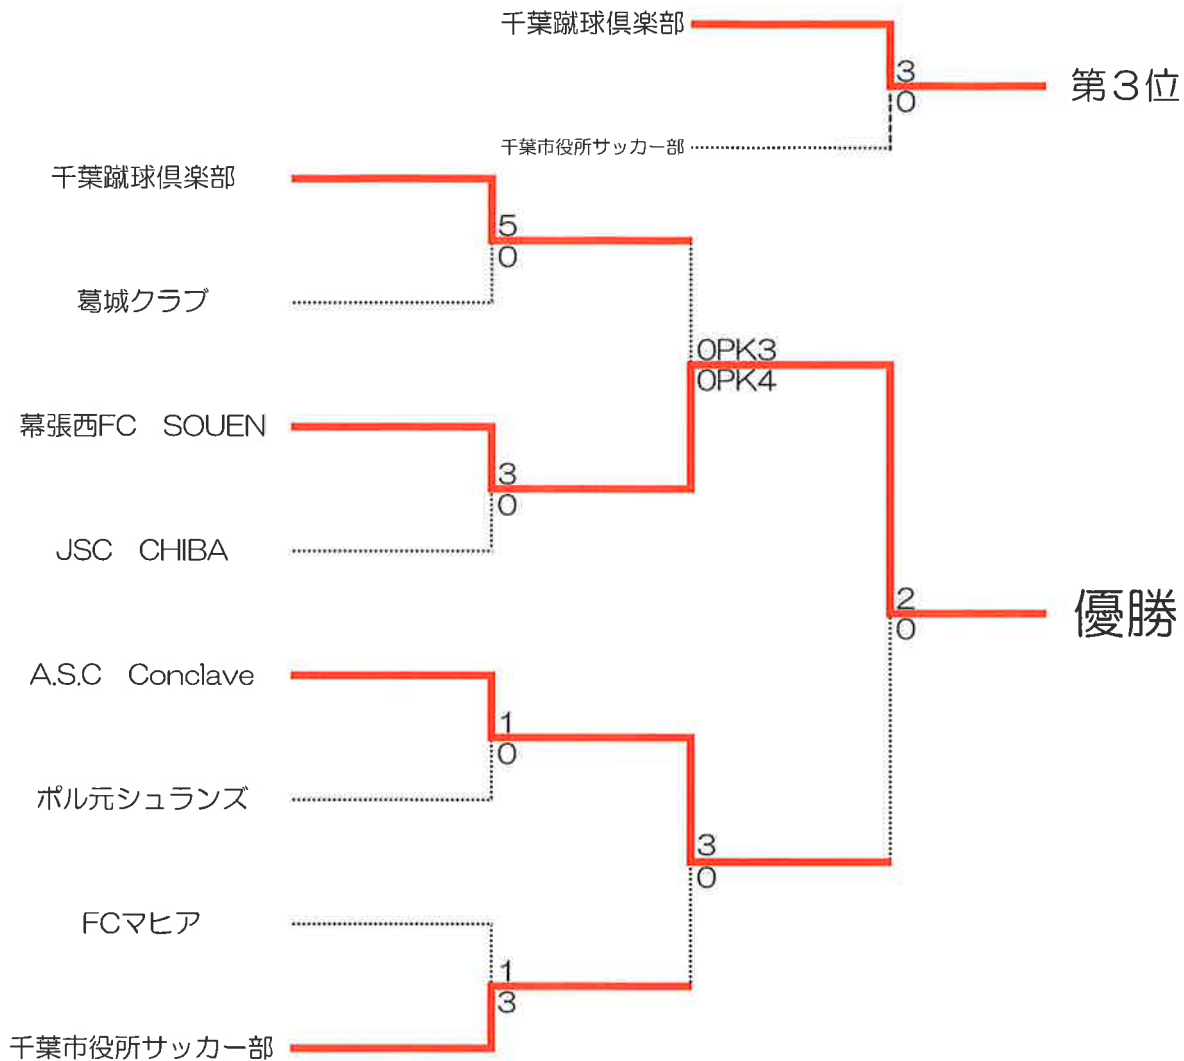

# 平成31年度千葉市民総合体育大会

◎4月21日(日)

①10:00 千葉蹴球倶楽部	対	葛城クラブ	主審協会派遣・副審②両チーム
②12:00 幕張西FC SOUEN	対	JSC CHIBA	主審協会派遣・副審①両チーム
③13:00 A.S.C Conclave	対	ポル元シュランズ	主審協会派遣・副審④両チーム
④14:30 FCマヒア	対	千葉市役所サッカー部	主審協会派遣・副審③両チーム

◎5月26日(日)