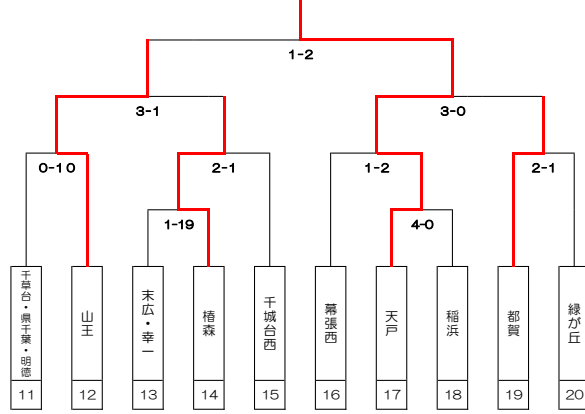

# 令和3年度 千葉市中学校新人スポーツ大会 [サッカー競技の部]

Aブロック

千葉大附属

Bブロック

天戸

Cブロック

こてはし台

Dブロック

蘇我

Eブロック

幸町第二