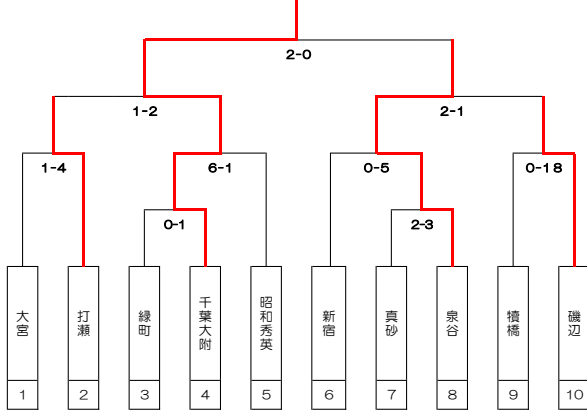

# 令和3年度 千葉市中学校新人スポーツ大会 [サッカー競技の部]

Aブロック

千葉大附属

Bブロック

天戸

Cブロック

こてはし台

Dブロック

蘇我

Eブロック

幸町第二