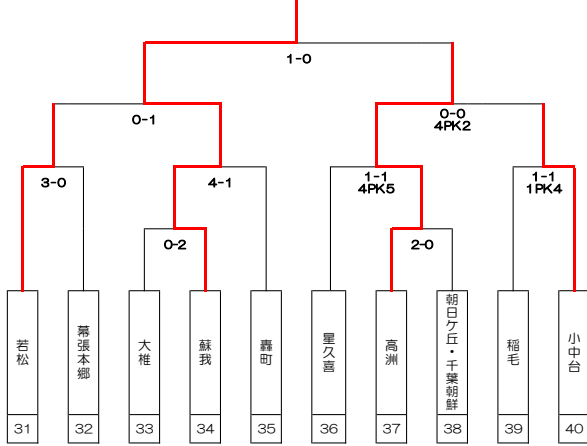

# 令和3年度 千葉市中学校新人スポーツ大会 [サッカー競技の部]

Aブロック

千葉大附属

Bブロック

天戸

Cブロック

こてはし台

Dブロック

蘇我

Eブロック

幸町第二