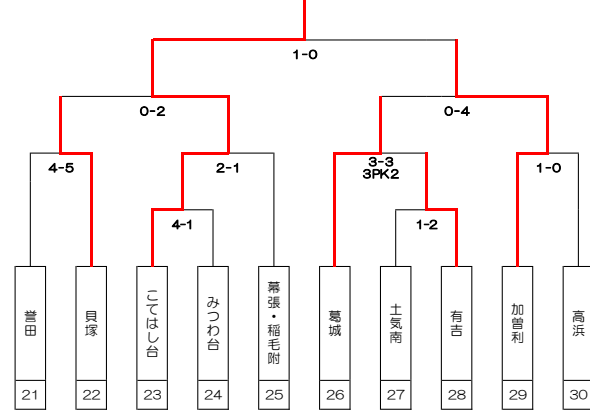

# 令和3年度 千葉市中学校新人スポーツ大会 [サッカー競技の部]

Aブロック

千葉大附属

Bブロック

天戸

Cブロック

こてはし台

Dブロック

蘇我

Eブロック

幸町第二