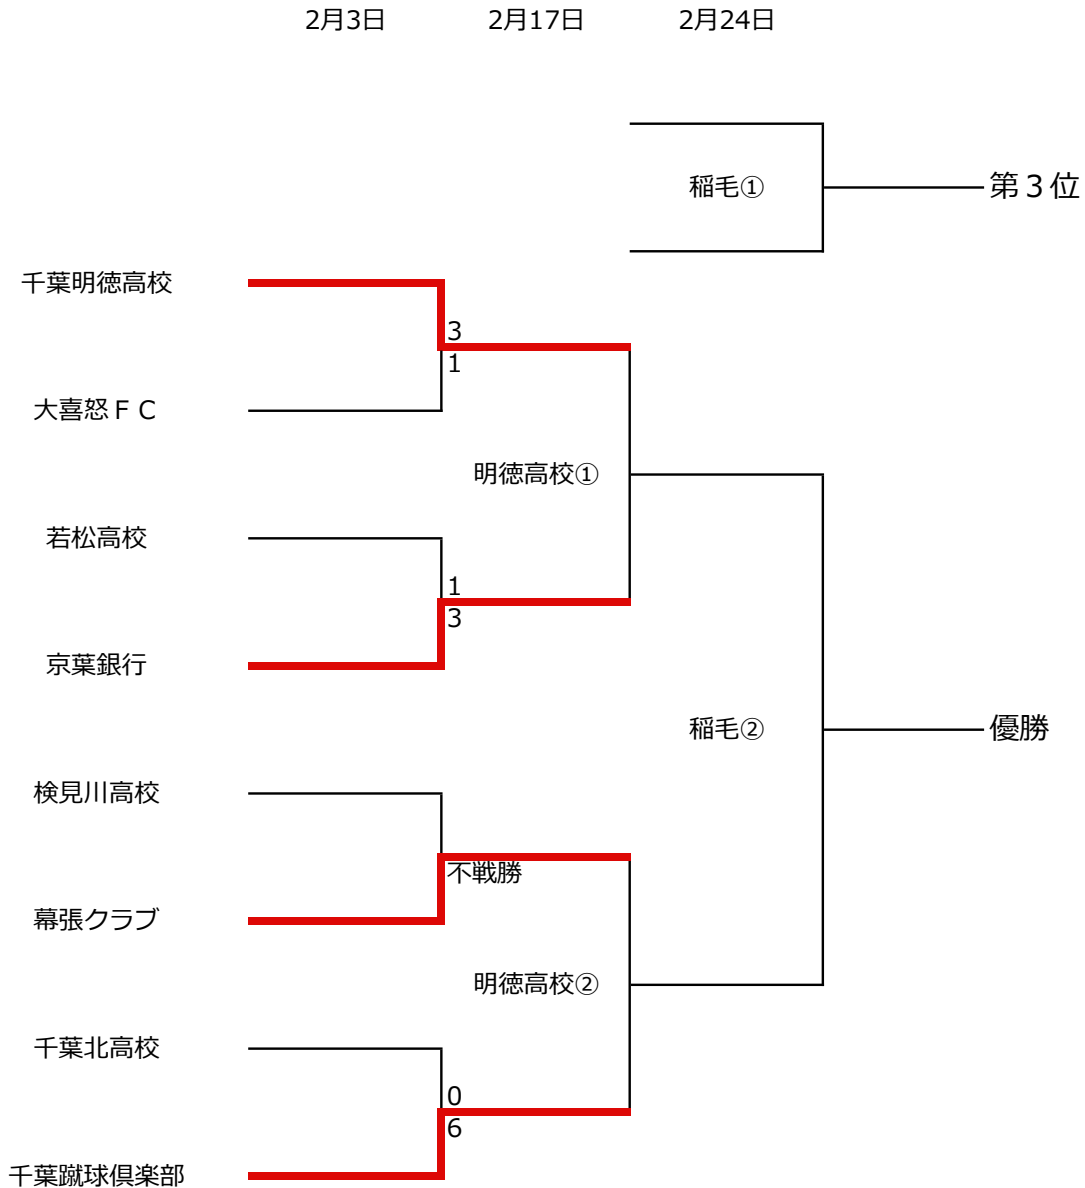

# 第10回千葉市選手権大会トーナメント表

◎ 2月3日 (日) / 天台サッカー・ラグビー場 A 面

①10:00 千葉明德高校 対 大喜怒FC ②主審協会派遣  
 ②12:00 若松高校 対 京葉銀行 ①主審協会派遣

◎ 2月3日 (日) / 中田スポーツセンター球技場

①11:00 検見川高校 対 幕張クラブ ②主審協会派遣  
 ②13:00 千葉北高校 対 千葉蹴球倶楽部 ①主審協会派遣

◎ 2月17日 (日) / 千葉明德高校