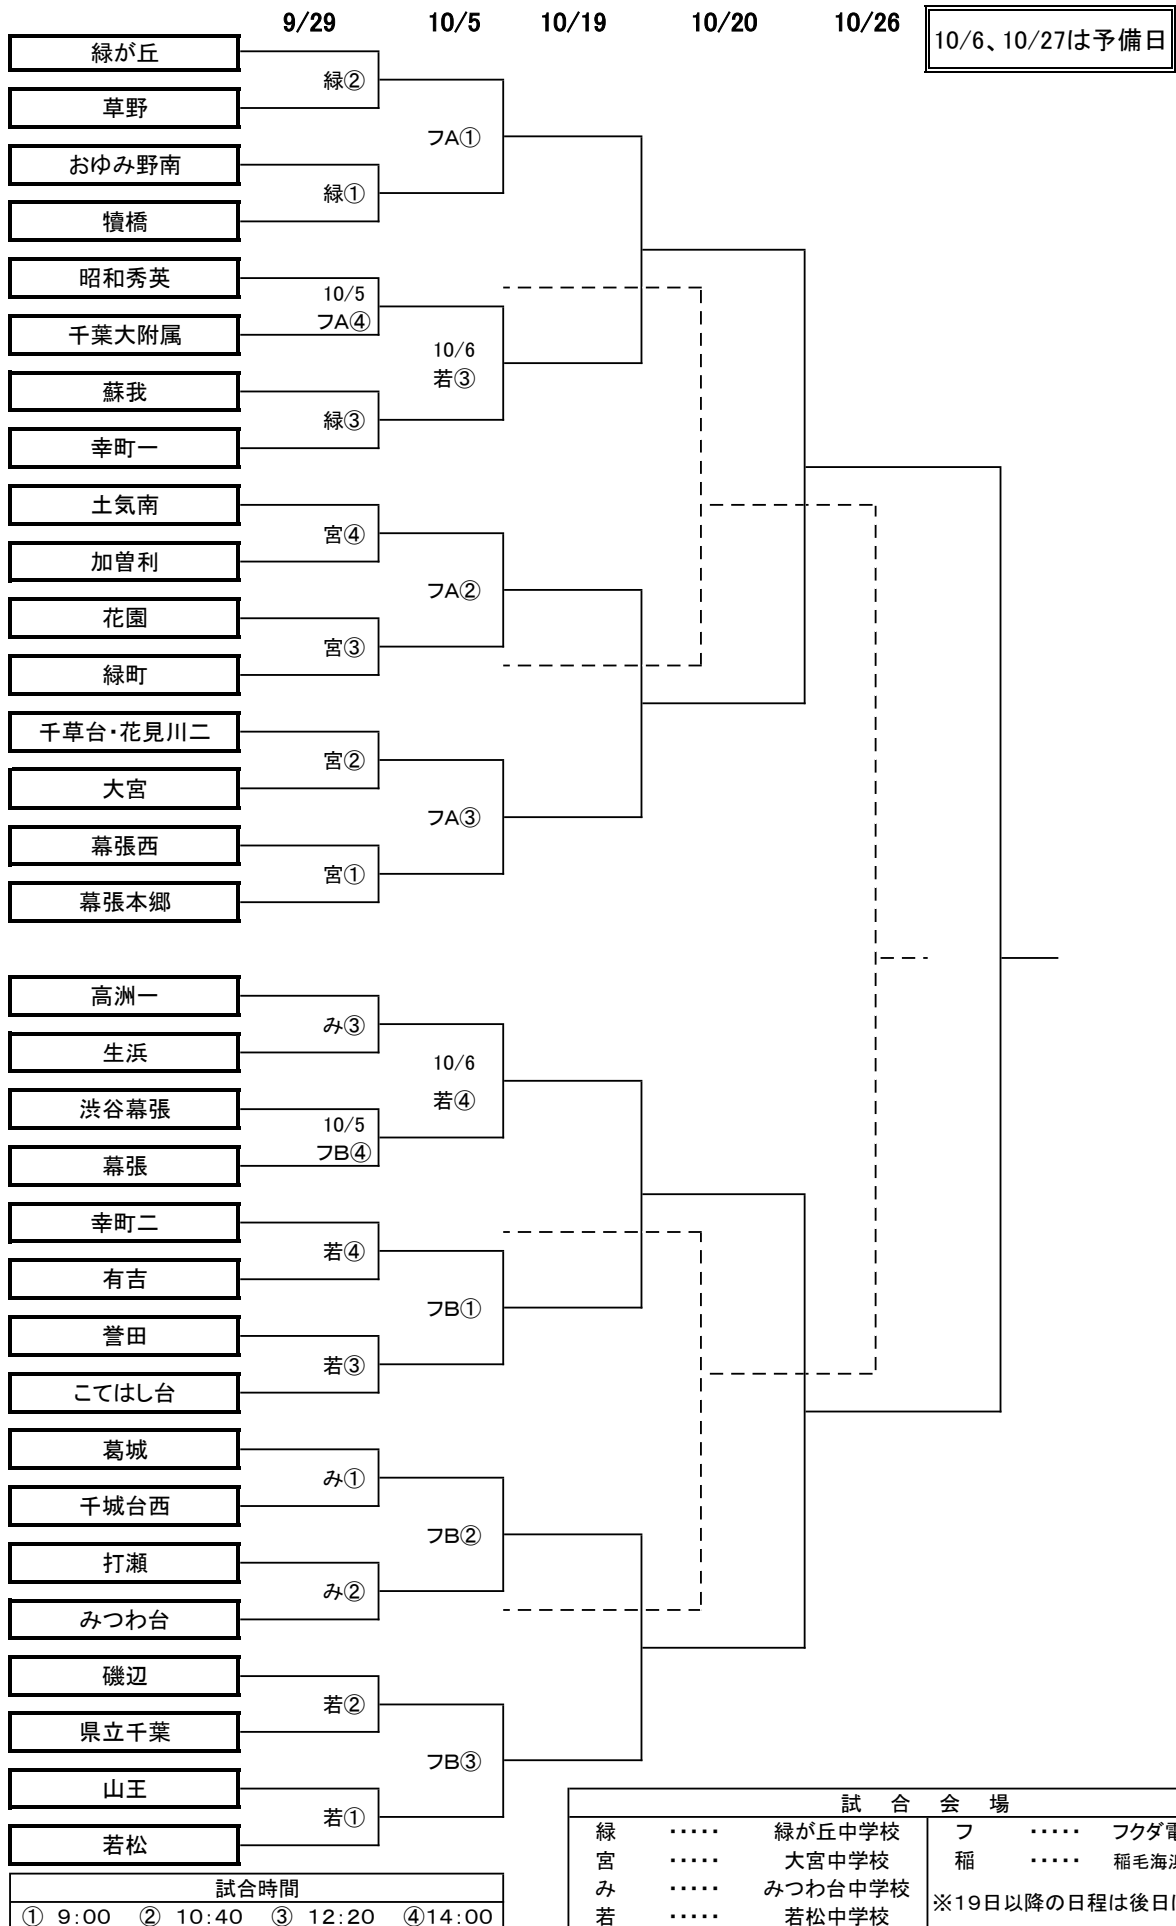

平成25年度 千葉市新人大会 サッカー競技の部 決勝トーナメント組み合わせ

試合時間			
① 9:00	② 10:40	③ 12:20	④ 14:00

試合会場					
緑	緑が丘中学校	フ	フクダ電子スクエア
宮	大宮中学校	稲	稲毛海浜公園球場
み	みつわ台中学校	※19日以降の日程は後日になります。		
若	若松中学校			