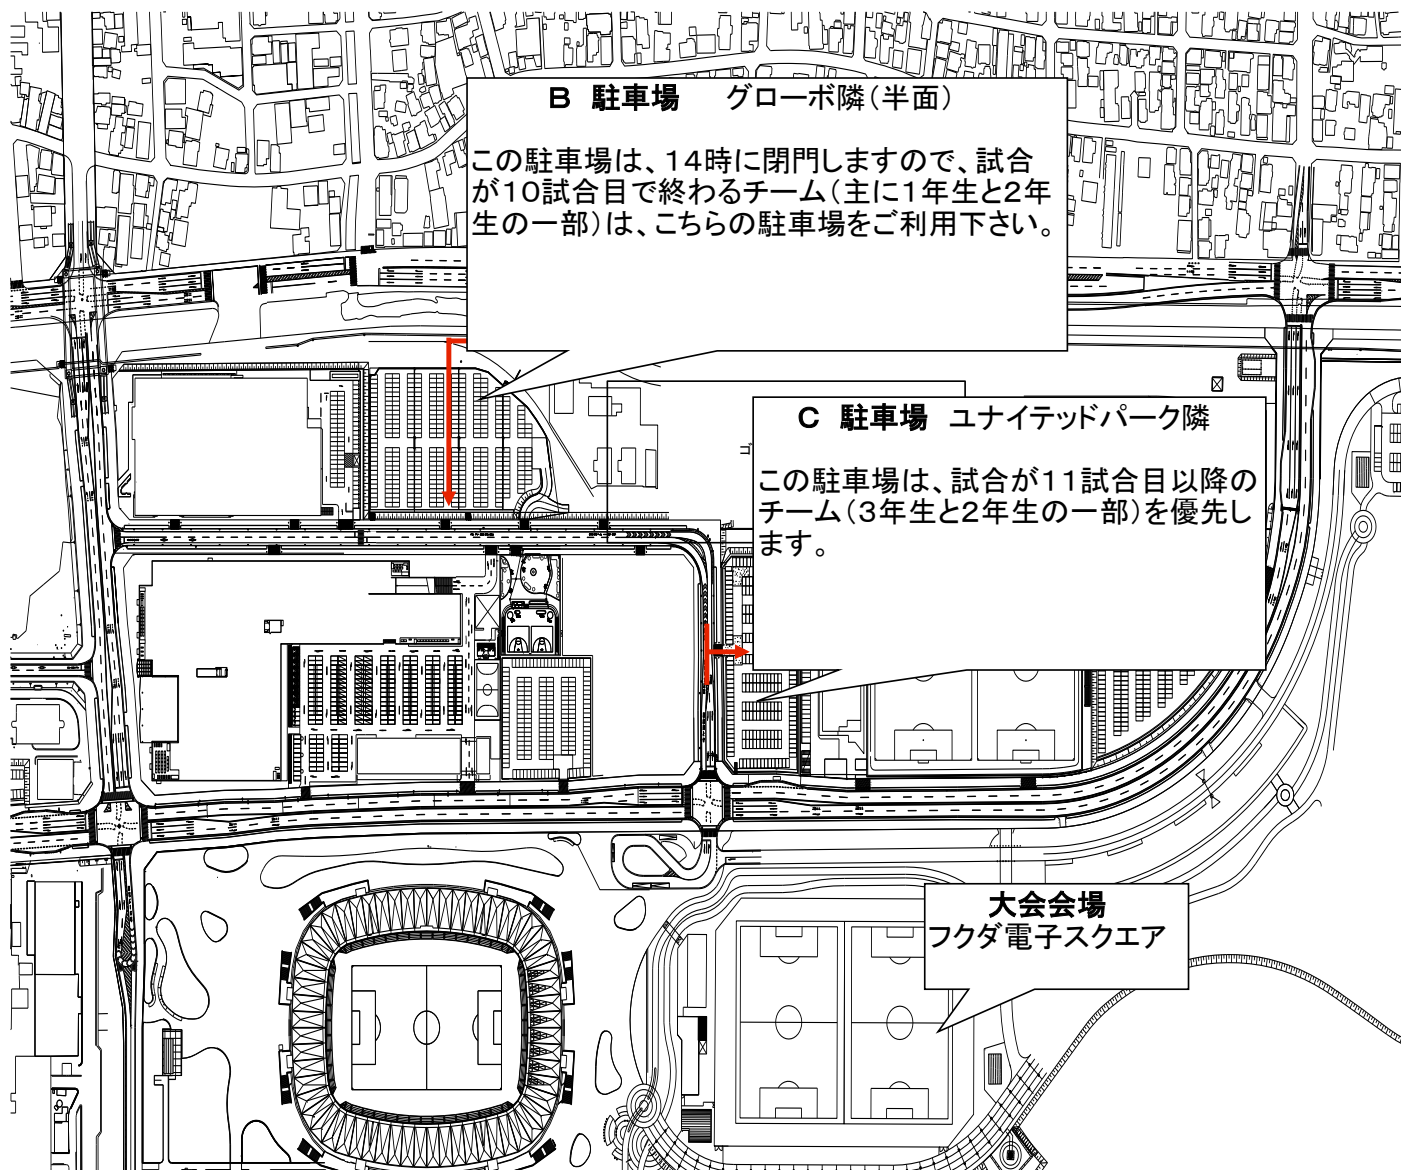

## 平成25年度 第27回千葉市少年ミニサッカー大会 駐車場(最新版)

駐車場の開門は8:00、閉門はB駐車場14:00、C駐車場16:30とします。  
同日に行われる天皇杯の関係で駐車場確保が厳しい状況となっていますので、公共交通機関を利用、もしくは、駐車場の場所を守っていただく様、周知、徹底をお願いします。