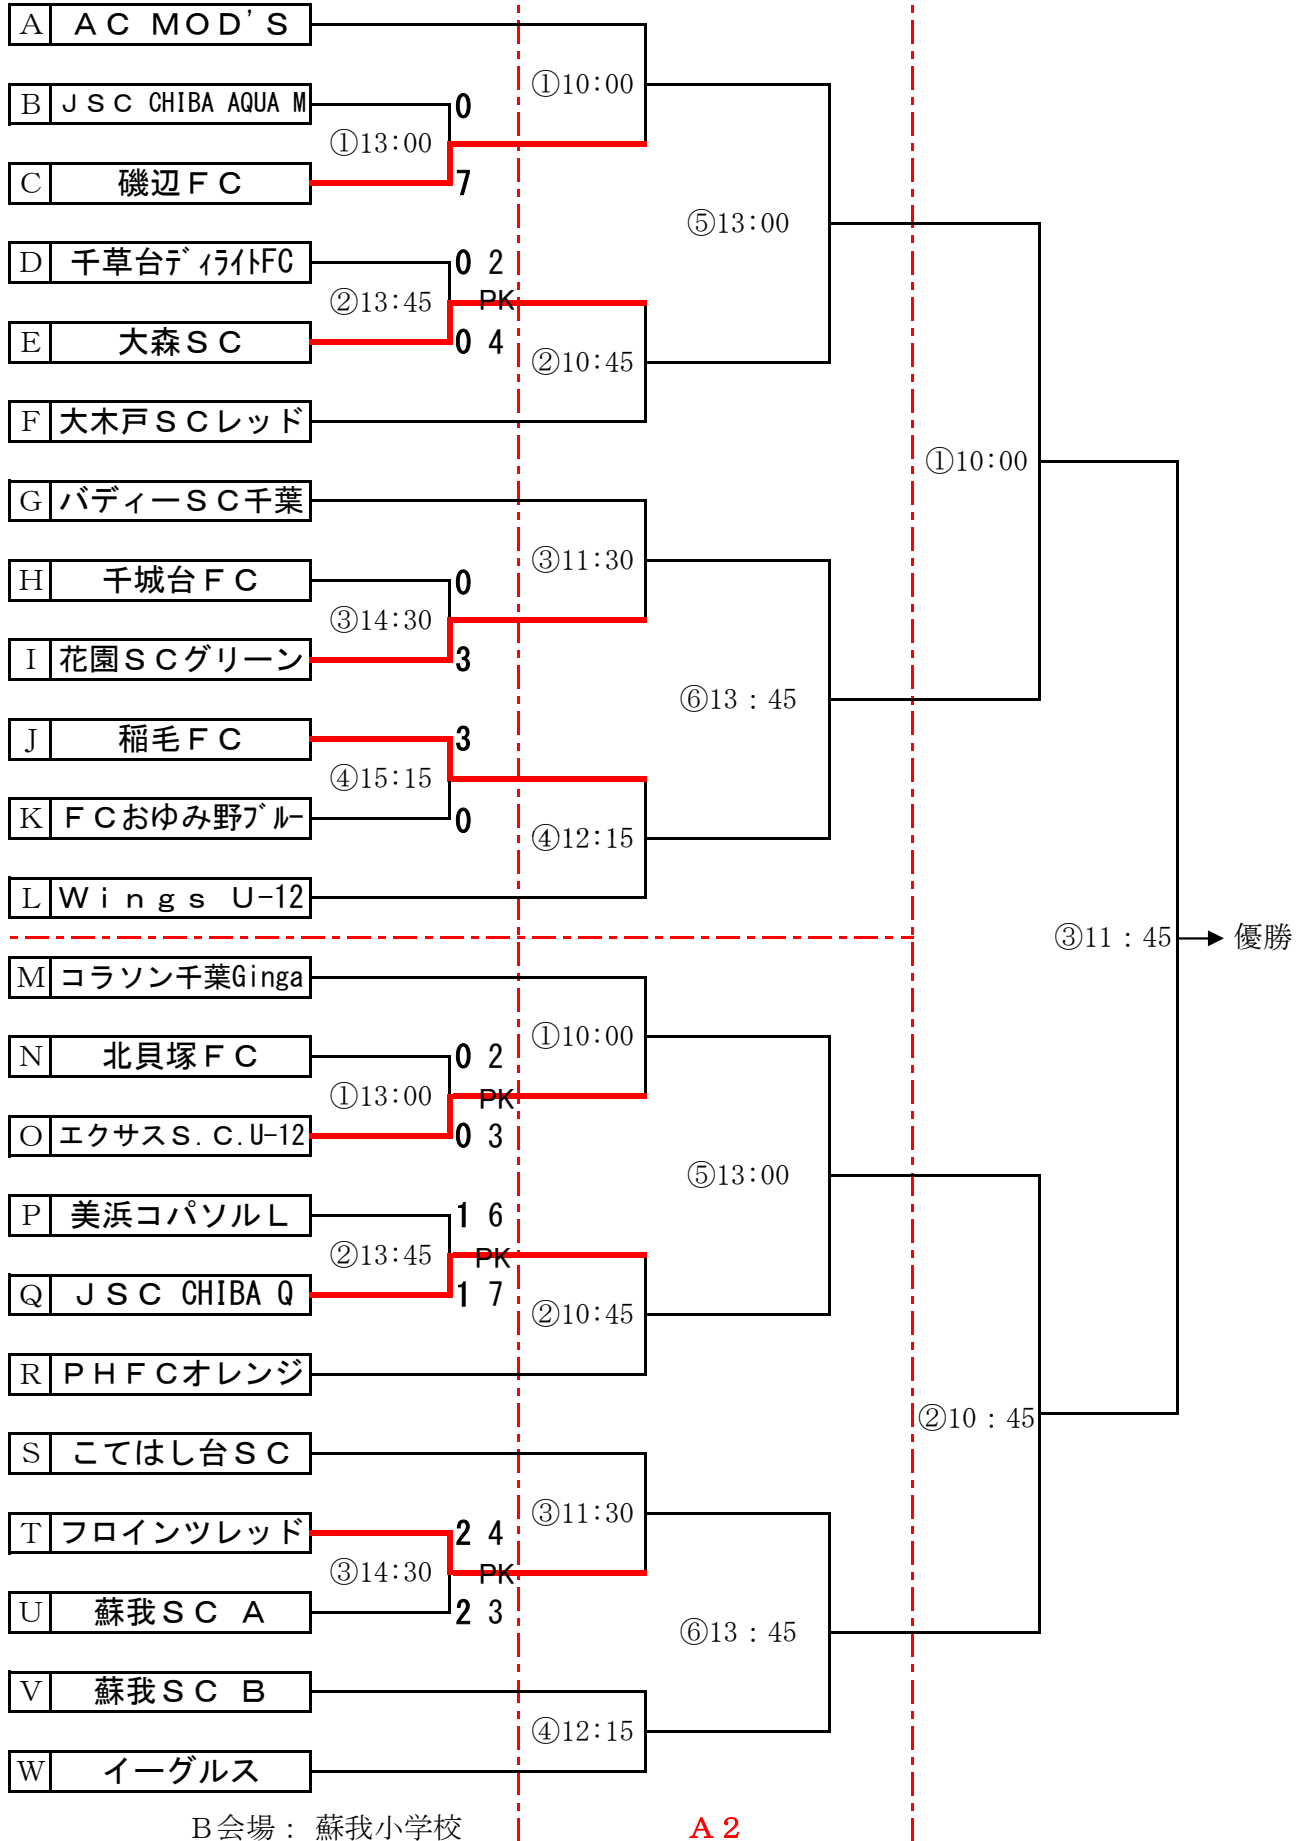

決勝トーナメント

1回戦

1月26日(日)

A会場：大巖寺小学校

2, 3回戦

2月1日(土)

会場：フクダ電子スクエア
A面x2コート

A1

準決勝・決勝

2月15日(土)

会場：青葉の森陸上競技場

試合時間と審判

第1試合以降試合時間は状況により早まる場合もありますので
ご承知下さい。

予選リーグ

	開始時間		審判
3チームリーグ x 2会場	第5会場		
第1試合	9:30~	12:00~	第2試合の2チーム
第2試合	10:15~	12:45~	第1試合の2チーム
第3試合	11:00~	13:30~	第2試合の2チーム
第4試合	11:45~	14:15~	第3試合の2チーム
第5試合	12:30~	15:00~	第4試合の2チーム
第6試合	13:15~	15:45~	第5試合の2チーム