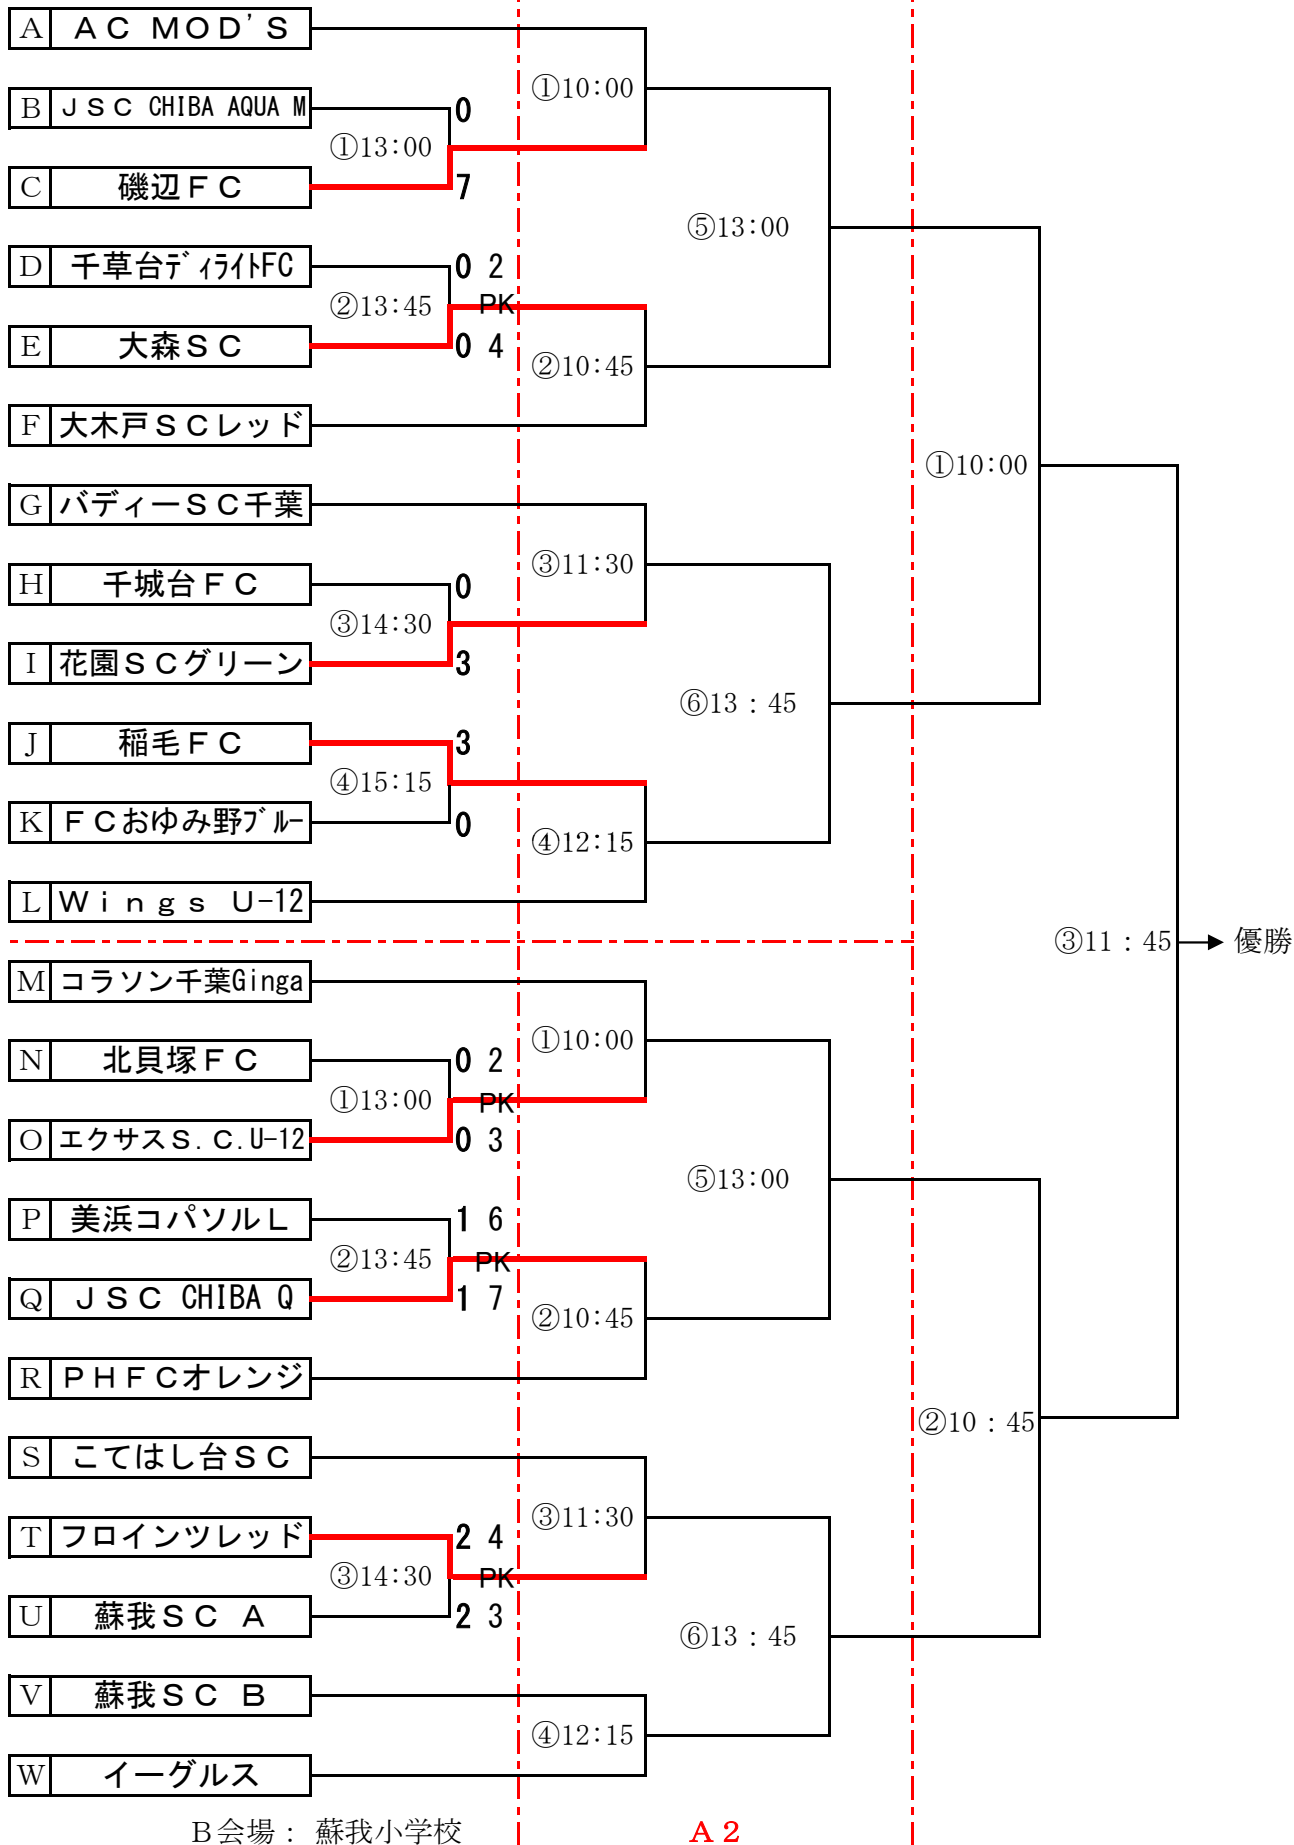

決勝トーナメント

1回戦

1月26日(日)

A会場：大巖寺小学校

2, 3回戦

2月1日(土)

会場：フクダ電子スクエア

A面x2コート

A1

準決勝・決勝

2月15日(土)

会場：青葉の森陸上競技場

試合時間と審判

第1試合以降試合時間は状況により早まる場合もありますので
ご承知下さい。

予選リーグ

	開始時間		審判
3チームリーグ x 2会場	第5会場		
第1試合	9:30~	12:00~	第2試合の2チーム
第2試合	10:15~	12:45~	第1試合の2チーム
第3試合	11:00~	13:30~	第2試合の2チーム
第4試合	11:45~	14:15~	第3試合の2チーム
第5試合	12:30~	15:00~	第4試合の2チーム
第6試合	13:15~	15:45~	第5試合の2チーム