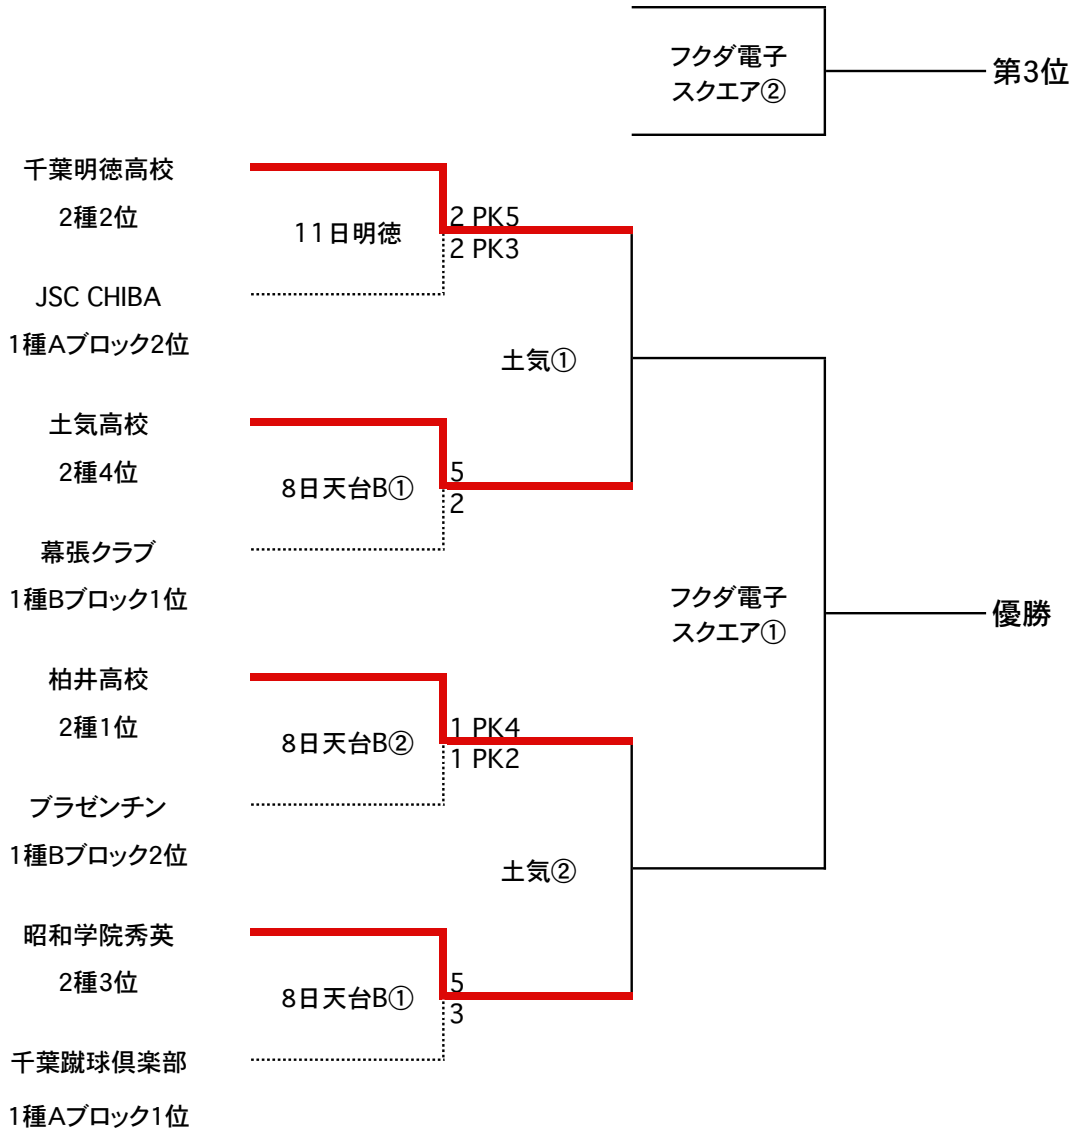

平成26年度千葉市選手権大会

2月8日・11日

2月15日

2月22日

◎2月8日(日)・11日(火)

| | | | | |
|--------------|--------|---|-----------|------------------|
| 8日天台B ①10:00 | 土気高校 | 対 | 幕張クラブ | 主審協会派遣・副審②から1名ずつ |
| 8日天台B ②12:00 | 柏井高校 | 対 | ブラゼンチン | 主審協会派遣・副審①から1名ずつ |
| 8日秀英G 9:00 | 昭和学院秀英 | 対 | 千葉蹴球倶楽部 | 主審協会派遣・副審相互 |
| 11日明德G 14:30 | 千葉明德高校 | 対 | JSC CHIBA | 主審協会派遣・副審相互 |

◎2月15日(日)

| | | | | |
|-------------|--------|---|--------|------------------|
| 土気高G ①10:00 | 千葉明德高校 | 対 | 土気高校 | 主審協会派遣・副審②から1名ずつ |
| 土気高G ②12:00 | 柏井高校 | 対 | 昭和学院秀英 | 主審協会派遣・副審①から1名ずつ |

◎2月22日(日)

| | | |
|-------------|---|------|
| フクスク ①14:00 | 対 | 協会派遣 |
| フクスク ②15:30 | 対 | 協会派遣 |