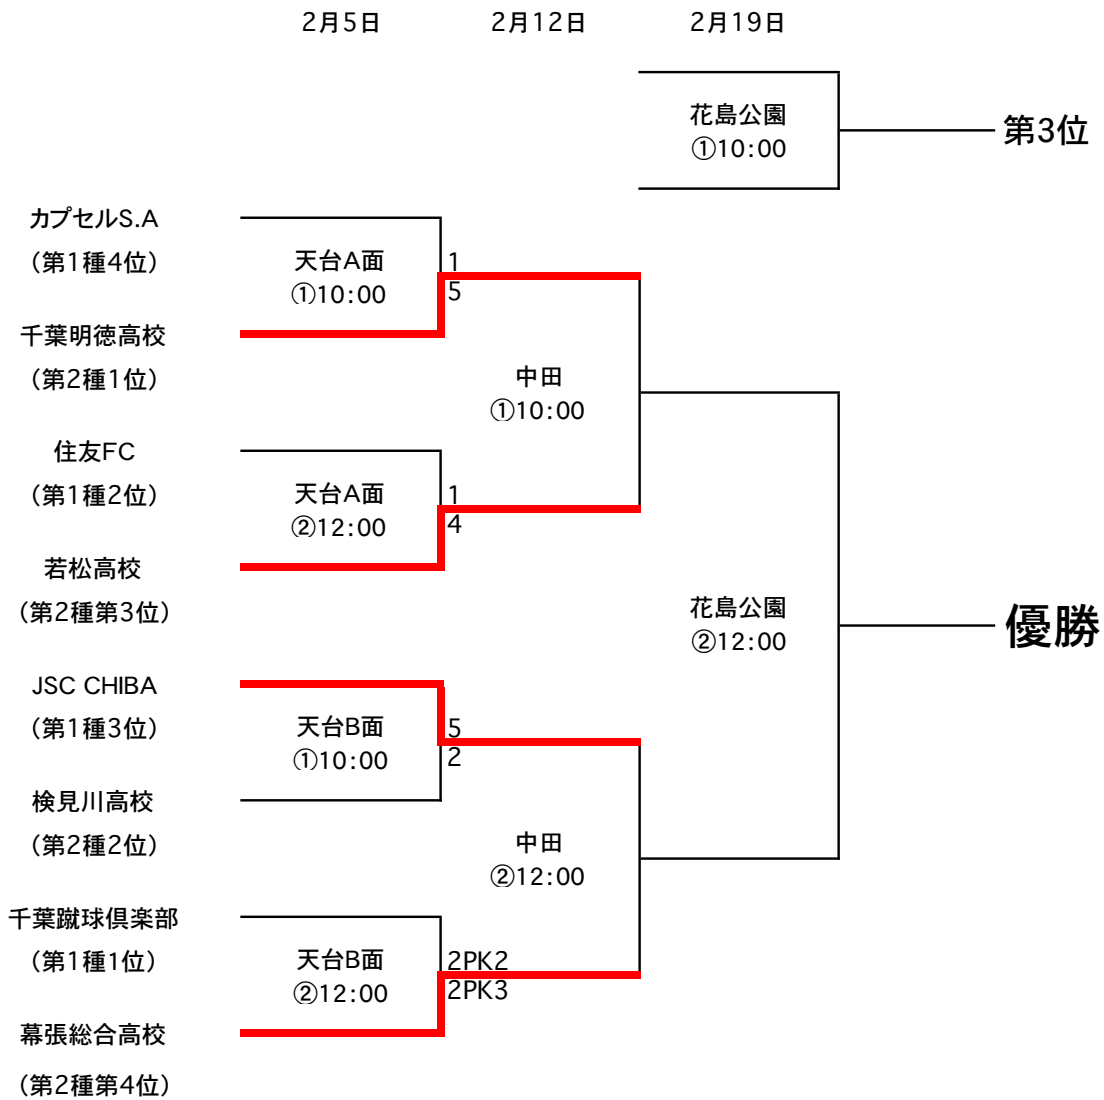

平成28年度千葉市選手権サッカー大会トーナメント表

◎2月5日(日) 天台A面・B面

| | | | | |
|----------|-----------|---|--------|----------------|
| A面①10:00 | カプセルS.A | 対 | 千葉明德高校 | 主審協会派遣・副審②両チーム |
| ②12:00 | 住友FC | 対 | 若松高校 | 主審協会派遣・副審①両チーム |
| B面①10:00 | JSC CHIBA | 対 | 検見川高校 | 主審協会派遣・副審②両チーム |
| ②12:00 | 千葉蹴球倶楽部 | 対 | 幕張総合高校 | 主審協会派遣・副審①両チーム |