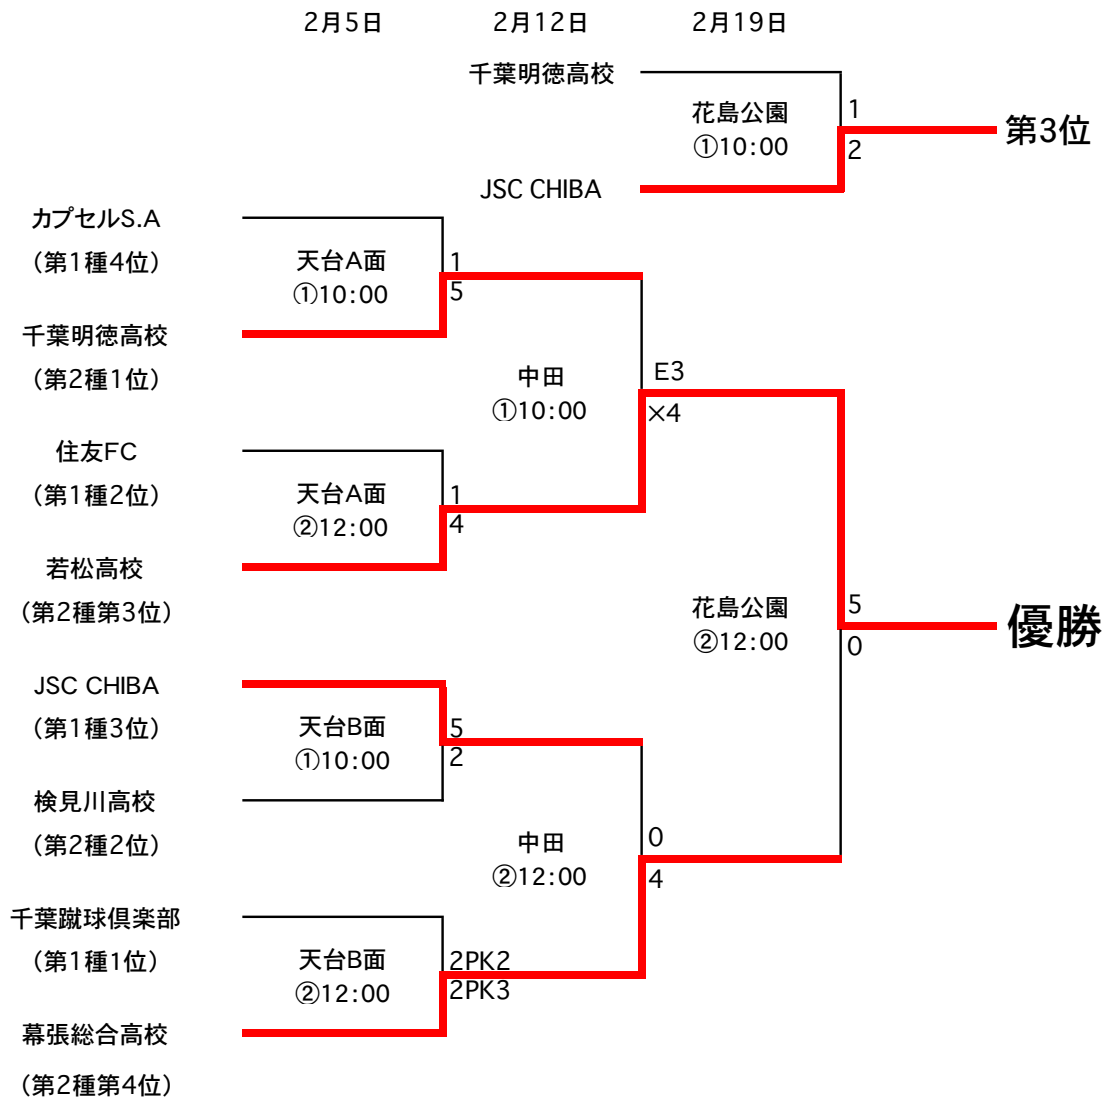

平成28年度千葉市選手権サッカー大会トーナメント表

◎2月5日(日) 天台A面・B面

A面①10:00	カプセルS.A	対	千葉明德高校	主審協会派遣・副審②両チーム
②12:00	住友FC	対	若松高校	主審協会派遣・副審①両チーム
B面①10:00	JSC CHIBA	対	検見川高校	主審協会派遣・副審②両チーム
②12:00	千葉蹴球倶楽部	対	幕張総合高校	主審協会派遣・副審①両チーム

◎2月12日(日) 中田スポーツセンター

①10:00	千葉明德高校	対	若松高校	主審協会派遣・副審②両チーム
②12:00	JSC CHIBA	対	幕張総合高校	主審協会派遣・副審①両チーム

◎2月19日(日) 花島公園

3位決定 ①10:00	千葉明德高校	対	JSC CHIBA	主審・副審協会派遣
決勝 ②12:00	若松高校	対	幕張総合高校	主審・副審協会派遣